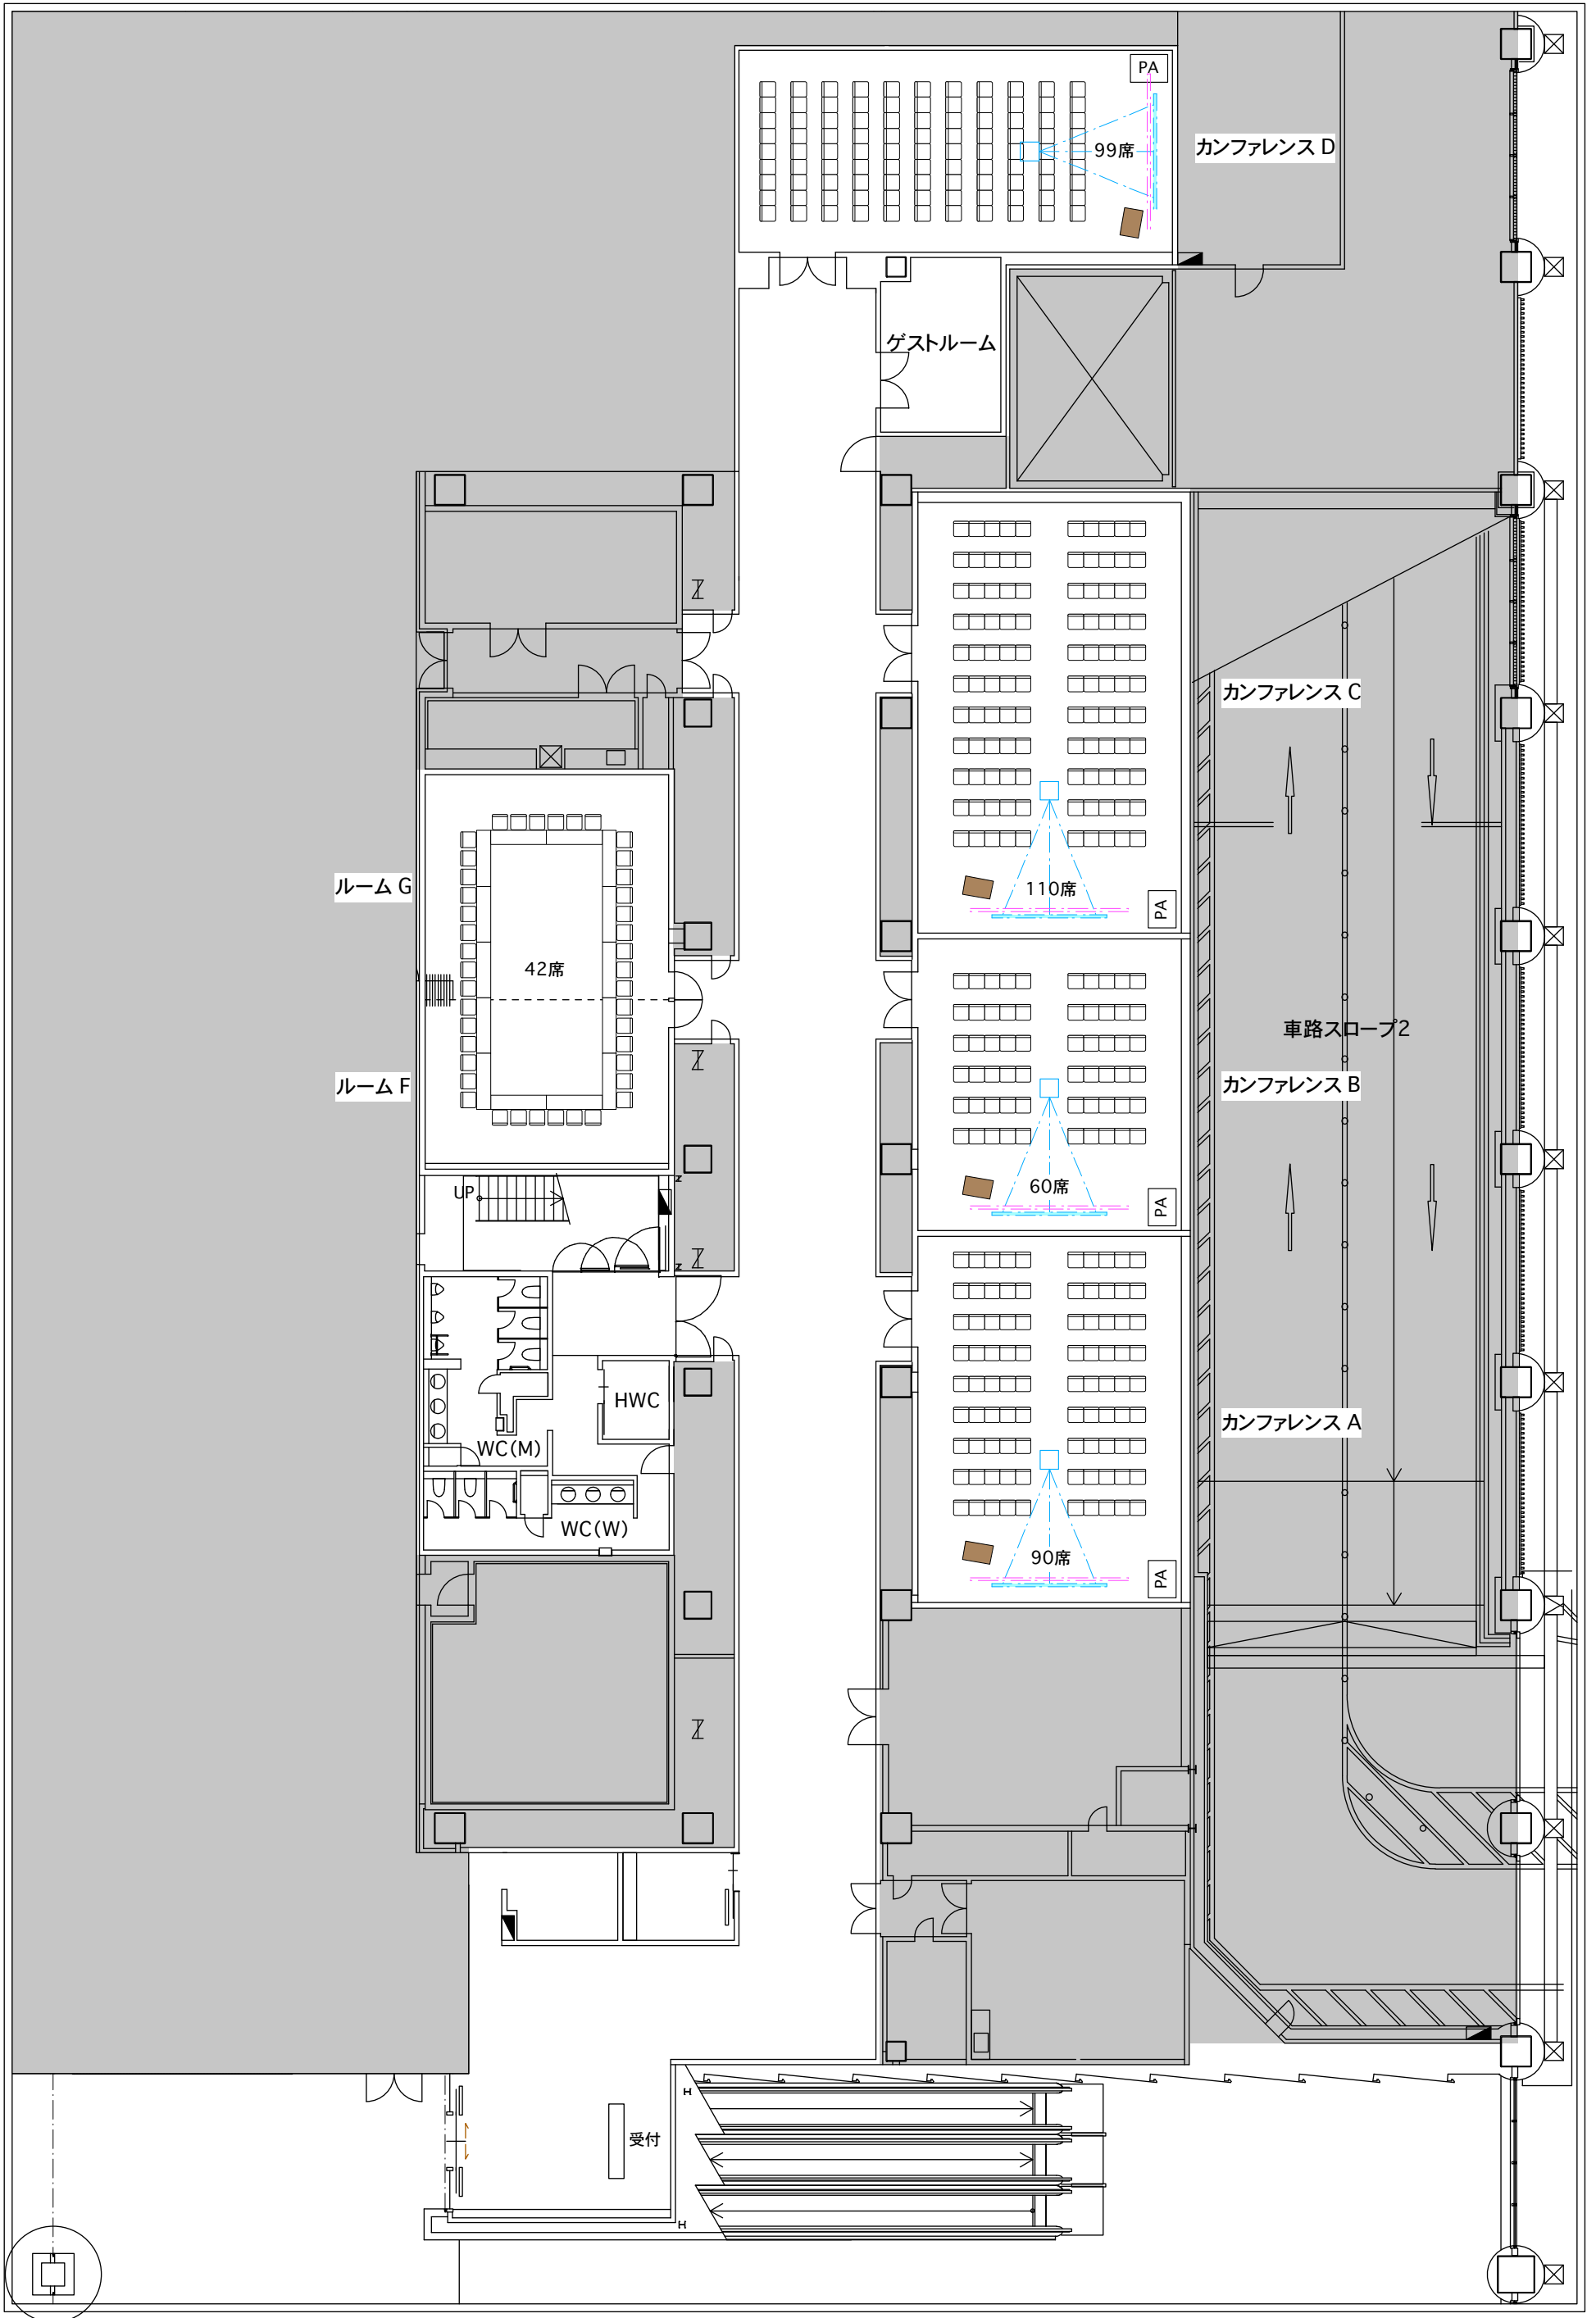

1階平面図 Scale: 1/200(A3)

1階平面図 Scale: 1/200(A3)